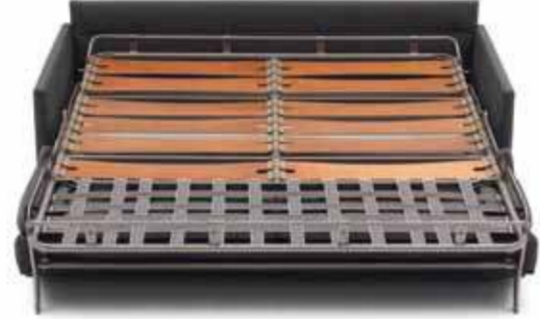

LOWE
Piccolo divano. Grande letto

Di linea squadrata ed essenziale, LOWE esalta le forme basiche e accoglienti del divano contemporaneo e propone un'innovativa configurazione che ottimizza lo spazio consentendo l'impiego di un piano letto con performance elevate e proporzioni generose, grazie ai braccioli ampi e comodi integrati nella struttura.

All'occorrenza, senza rimuovere i cuscini, senza fatica, si estrae un letto con piano riposo in faggio stratificato anti affossamento completo di materasso alto 19 cm disponibile, a scelta, in poliuretano espanso senza CFC, a molle o in Memory. Il rivestimento è completamente sfoderabile e disponibile in vari colori.

Faggio stratificato anti affossamento