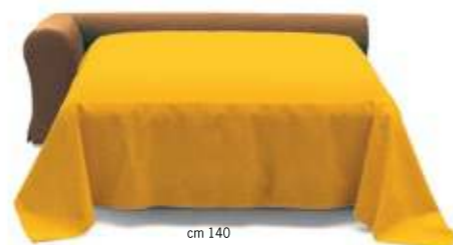

Armchair bed 80 x 195 cm  
Two seater sofa-bed 120 x 195 cm  
Small three seater sofa-bed 140 x 195 cm  
Large three seater sofa-bed 160 x 195 cm

cm 42

cm 72x72

Divano tre posti e divano letto matrimoniale piccolo  
senza braccioli, con braccioli, con bracciolo dx o sx

cm 190

cm 140

Divano tre posti maxi e divano letto matrimoniale grande  
senza braccioli, con braccioli, con bracciolo dx o sx

cm 210

cm 160