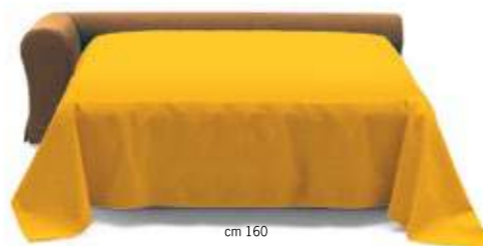

cm 215

cm 140

Divano tre posti maxi e divano letto matrimoniale grande

cm 235

cm 160

Armchair bed 80 x 195 cm  
Two seater sofa-bed 120 x 195 cm  
Small three seater sofa-bed 140 x 195 cm  
Large three seater sofa-bed 160 x 195 cm

cm 42

cm 72x72

Divano tre posti e divano letto matrimoniale piccolo  
senza braccioli, con braccioli, con bracciolo dx o sx

cm 190

cm 140

Divano tre posti maxi e divano letto matrimoniale grande  
senza braccioli, con braccioli, con bracciolo dx o sx

cm 210

cm 160